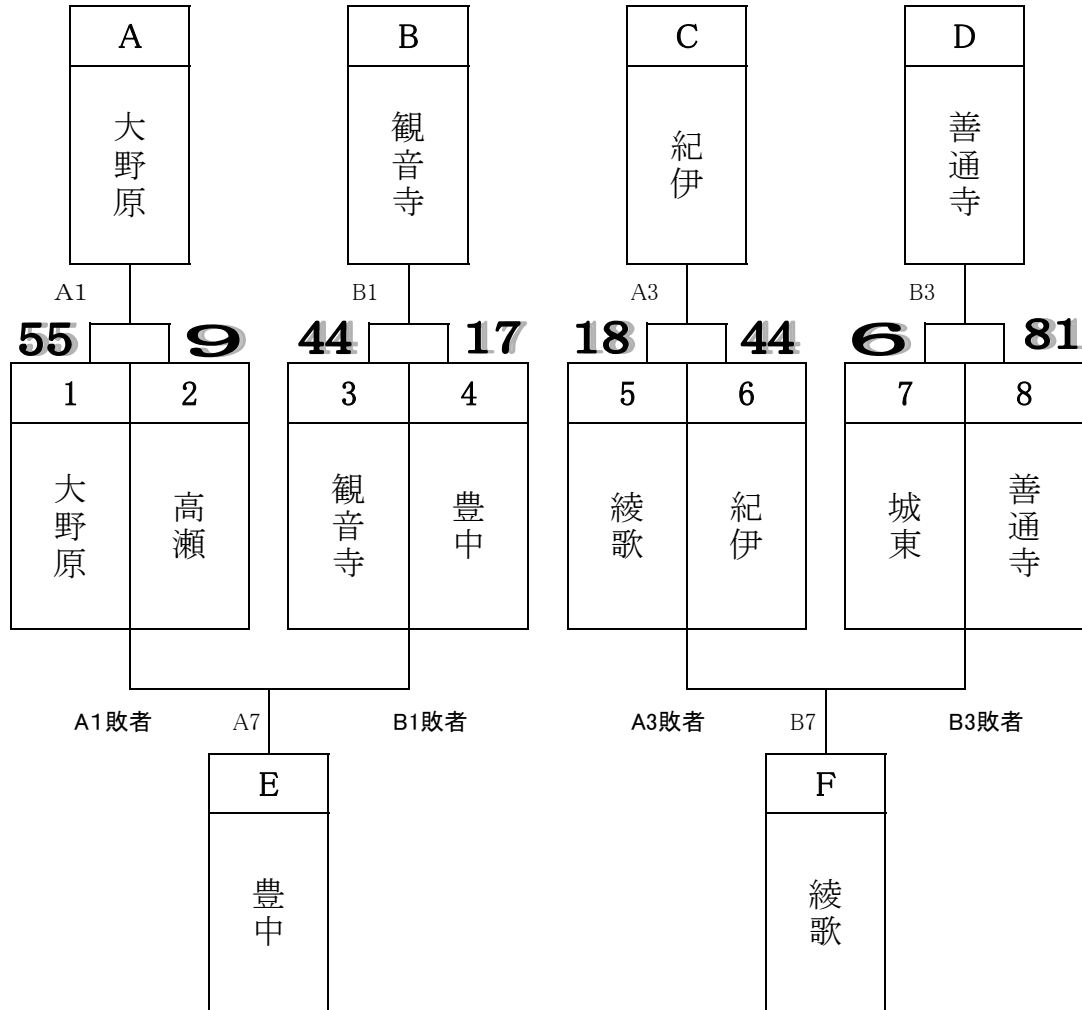

第8回大河内工務店杯 ミニバスケットボール大会試合結果

予選 【女子】

決勝トーナメント 【女子】

善通寺

優勝 善通寺
準優勝 観音寺
三位 大野原 紀伊