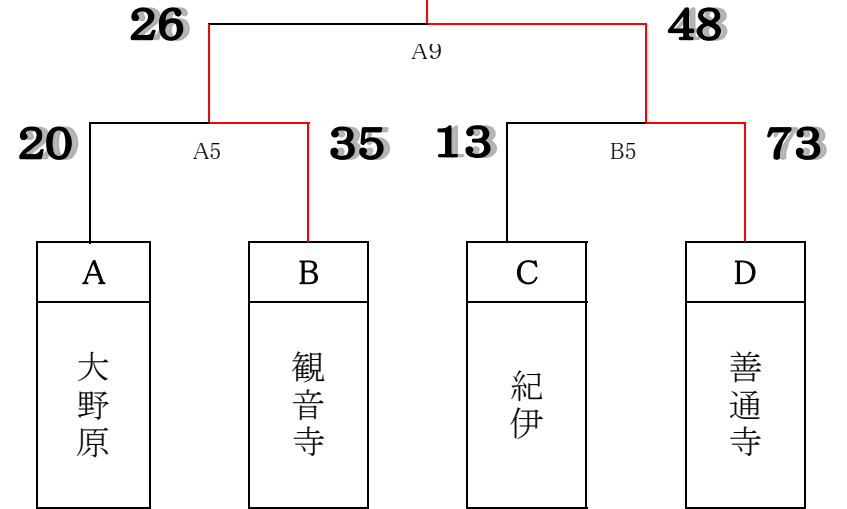

第8回大河内工務店杯 ミニバスケットボール大会試合結果

予選 【女子】

決勝トーナメント 【女子】

善通寺

優勝 善通寺
準優勝 観音寺
三位 大野原 紀伊