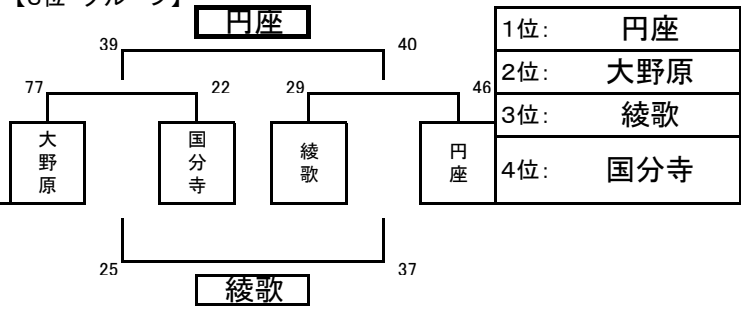

平成25年度 大河内工務店杯結果

男子リーグ

女子リーグ

【1位 グループ】

【1位 グループ】

1位: 丸亀南
2位: 竜川
3位: 円座
4位: 坂出東部

1位: 飯山
2位: 善通寺
3位: 坂出東部
4位: 善通寺東部

【2位グループ】

【2位 グループ】

1位: 大野原
2位: 城東
3位: 観音寺
4位: 国分寺

1位: 豊中
2位: 観音寺
3位: 城東
4位: 高瀬

【3位 グループ】

【3位 グループ】

1位: 金山
2位: まんのう
3位: 綾歌
4位: 川津

1位: 円座
2位: 大野原
3位: 綾歌
4位: 国分寺

【4位 グループ】