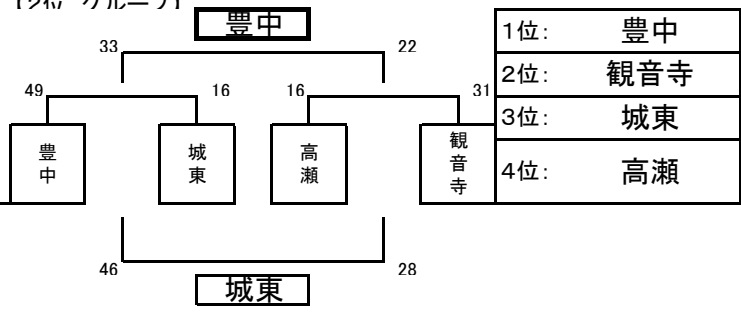

1位: 大野原
2位: 城東
3位: 観音寺
4位: 国分寺

1位: 豊中
2位: 観音寺
3位: 城東
4位: 高瀬

【3位 グループ】

【3位 グループ】