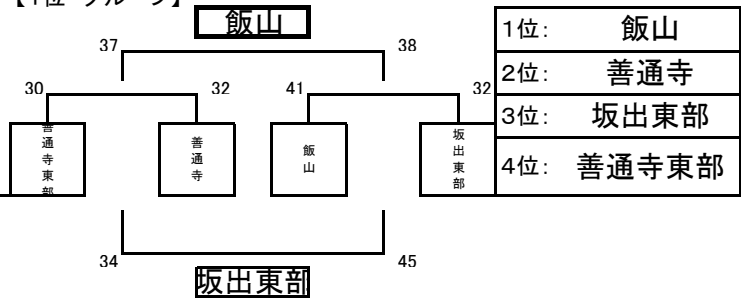

平成25年度 大河内工務店杯結果

男子リーグ

女子リーグ

【1位 グループ】

【1位 グループ】

1位: 丸亀南
2位: 竜川
3位: 円座
4位: 坂出東部

1位: 飯山
2位: 善通寺
3位: 坂出東部
4位: 善通寺東部

【2位グループ】