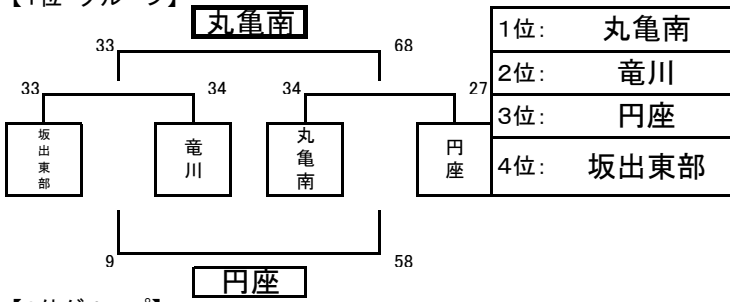

平成25年度 大河内工務店杯結果

男子リーグ

女子リーグ

【1位 グループ】

【1位 グループ】

1位: 丸亀南
2位: 竜川
3位: 円座
4位: 坂出東部

1位: 飯山
2位: 善通寺
3位: 坂出東部
4位: 善通寺東部

【2位グループ】