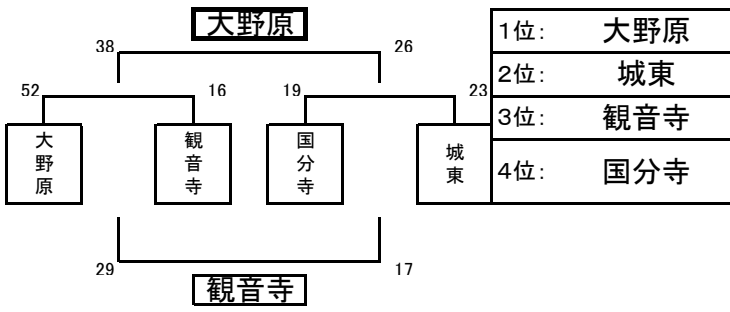

1位: 大野原
2位: 城東
3位: 観音寺
4位: 国分寺

1位: 豊中
2位: 観音寺
3位: 城東
4位: 高瀬

【3位 グループ】

【3位 グループ】